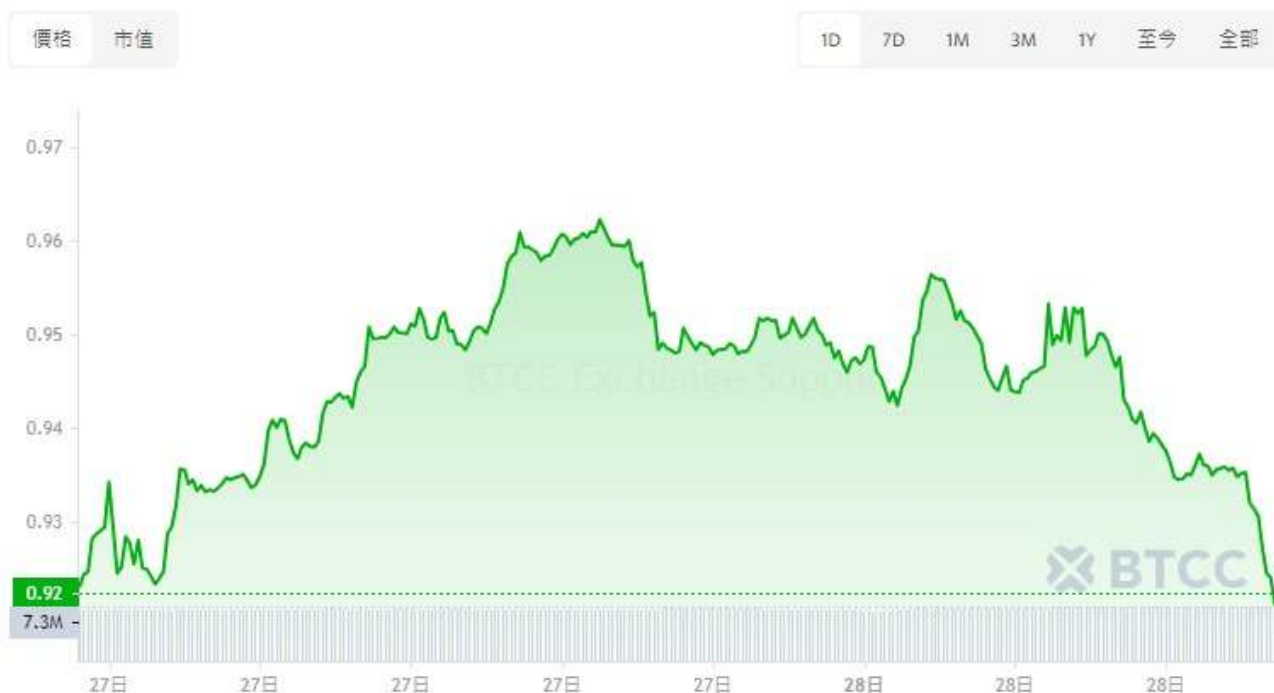

SHIB/USDT交易對網址: [SHIBUSDT 永續合約](#)

CoinGape Markets 的分析表明, 如果 SHIB 價格維持在 0.000080 美元以上, 則突破性上漲 21%, 達到 0.00001 美元的心理關口。

與此同時, BONE 價格繼續上漲, 一周內上漲 31%, 目前價格為 0.95 美元。24 小時最低價和最高價分別為 0.90 美元和 0.95 美元。

BONE 兌換為 USD 的圖表 (BONE)

更多訊息, 請前往 [BTCC BONE 幣種行情](#) 進行查看。

\ 開戶送 10 USDT! /

[點擊此處開設 BTCC 帳戶](#)

柴犬幣 (SHIB) 怎麼買?

BTCC 上線了 [SHIBUSDT 永續合約](#), 槓桿高達 50, 您可以隨時隨地透過 BTCC 以最低價格和最高安全性購買 SHIB。

[Shiba Inu 走勢圖](#)

以上是 SHIB /USDT 的實時走勢圖。更多信息, 請前往 [BTCC 官網](#) 進行查看。

SHIB/USDT交易對網址: [SHIBUSDT 永續合約](#)