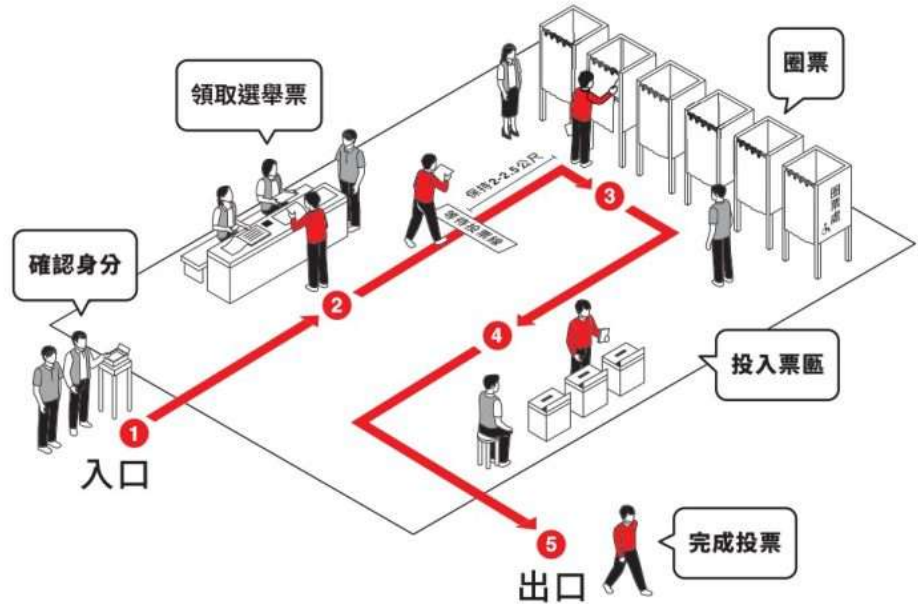

七、投票流程圖與步驟說明：

步驟說明：

1. 確認身分

核對身分與確認投票所。請勿攜帶行動電話或具備攝影功能之器材進入投票所，但已關閉電源之行動裝置，不在此限。

2. 領取選票

提供國民身分證與印章，經核對身分後，蓋章並領取選票。若沒有攜帶印章，得以簽名代替；若無法簽名者，得以指印代替。

3. 圈票

進入圈票區內，使用圈選工具圈選。

4. 投入票區

將選票對折後，投入對應的票區中。請注意每個票區對應的選舉票。

5. 完成投票

完成投票後不得再次進入投票所。

備註：

*右圖僅供投票流程之示意，實際投票所出入口位置因地點略有不同。

\ 開戶送 10 USDT! /

[點擊此處開設 BTCC 帳戶](#)

[下載Android版](#)

[下載iOS版](#)

[台灣用戶專享優惠活動（10,055 USDT 交易大禮包） <<<<](#)

總統投票禁忌：哪些事項是違法的？

在2024選舉投票時，切記別做以下幾件事：

- 禁止攜帶相機等拍照錄影設備進入投票場所。
- 禁止擾亂投票。禁止在投票所30公尺內外喧嚷、干擾、勸誘他人投票或不投票。
- 禁止在投票所內穿著或配戴與候選人或政黨相關的文字、符號、圖像物品。
- 禁止撕毀選票、將選票帶離投票所。
- 禁止將異物投入票區。
- 禁止出示選票。
- 需使用選委會的圈選工具圈選，不符規定者為無效票。