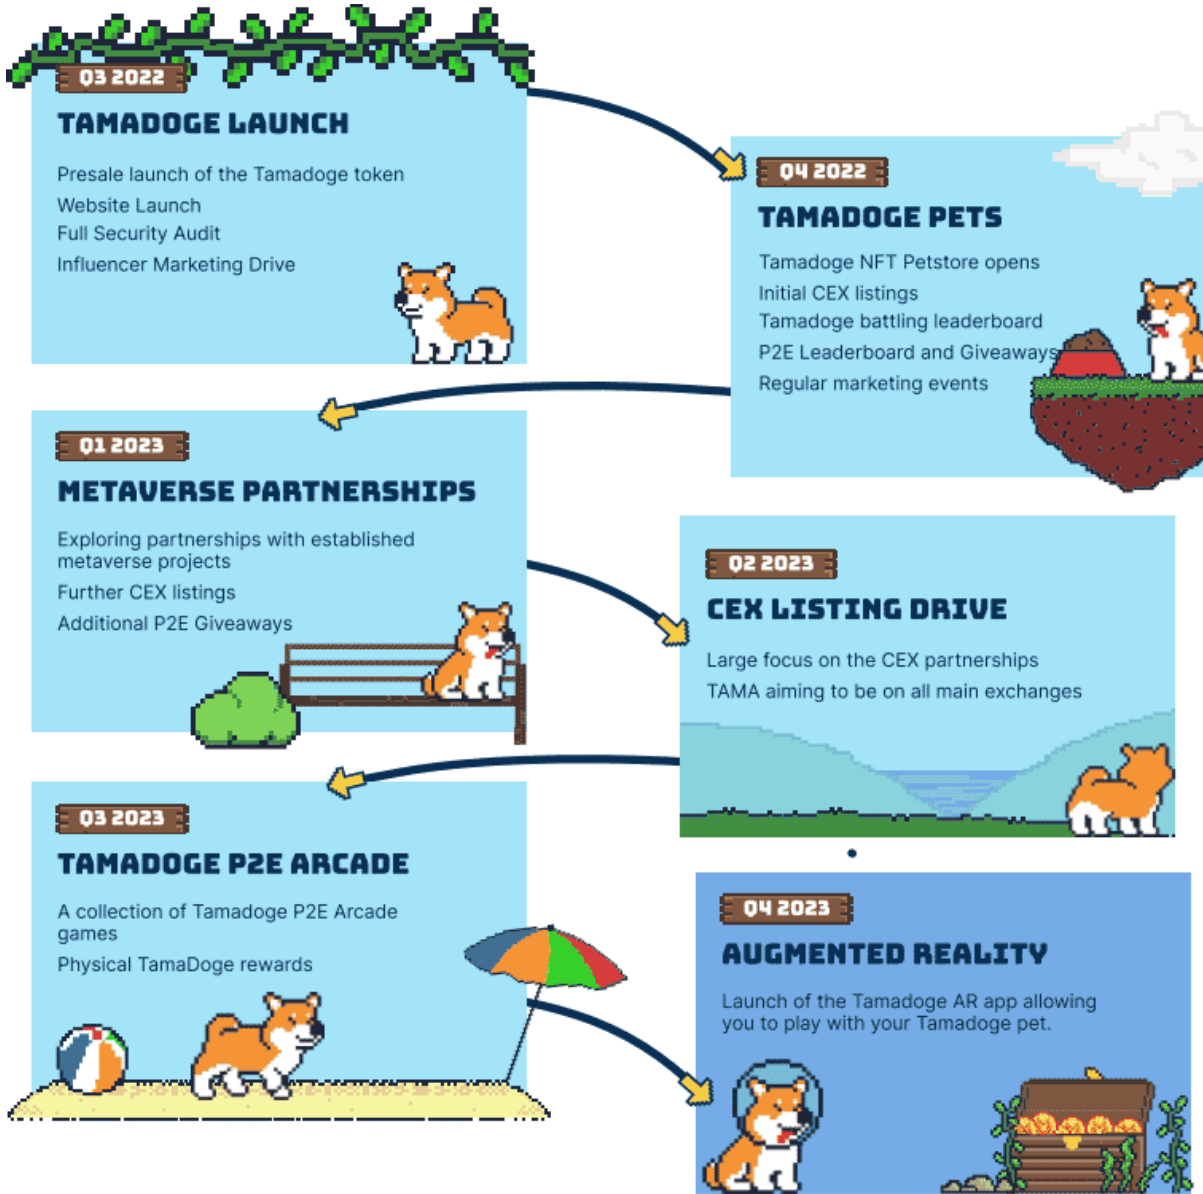

BTCC
VIP 등급 올리고 더 많은 혜택 받아보세요!
BTCC를 당신 선호하는 암호화폐 거래소로 선택하세요.
지금 다운로드하고 거래 App Store에서 다운로드 하기 다운로드하기 Google Play **코인 & 원화 입금 가능**

[안드로이드 버전 다운로드](#)   [iOS 버전 다운로드](#)
[신규 유저 한정 이벤트(입금 및 거래 시 10,055USDT 보상) <<<<](#)

타마도지 구매 방법

타마도지의 TAMA 코인은 지난 달 27일부터 오케이엑스(OKX) 거래소에서 상장되었습니다. TAMA 구입하려면 다음 단계를 참조해서 구입 가능합니다.