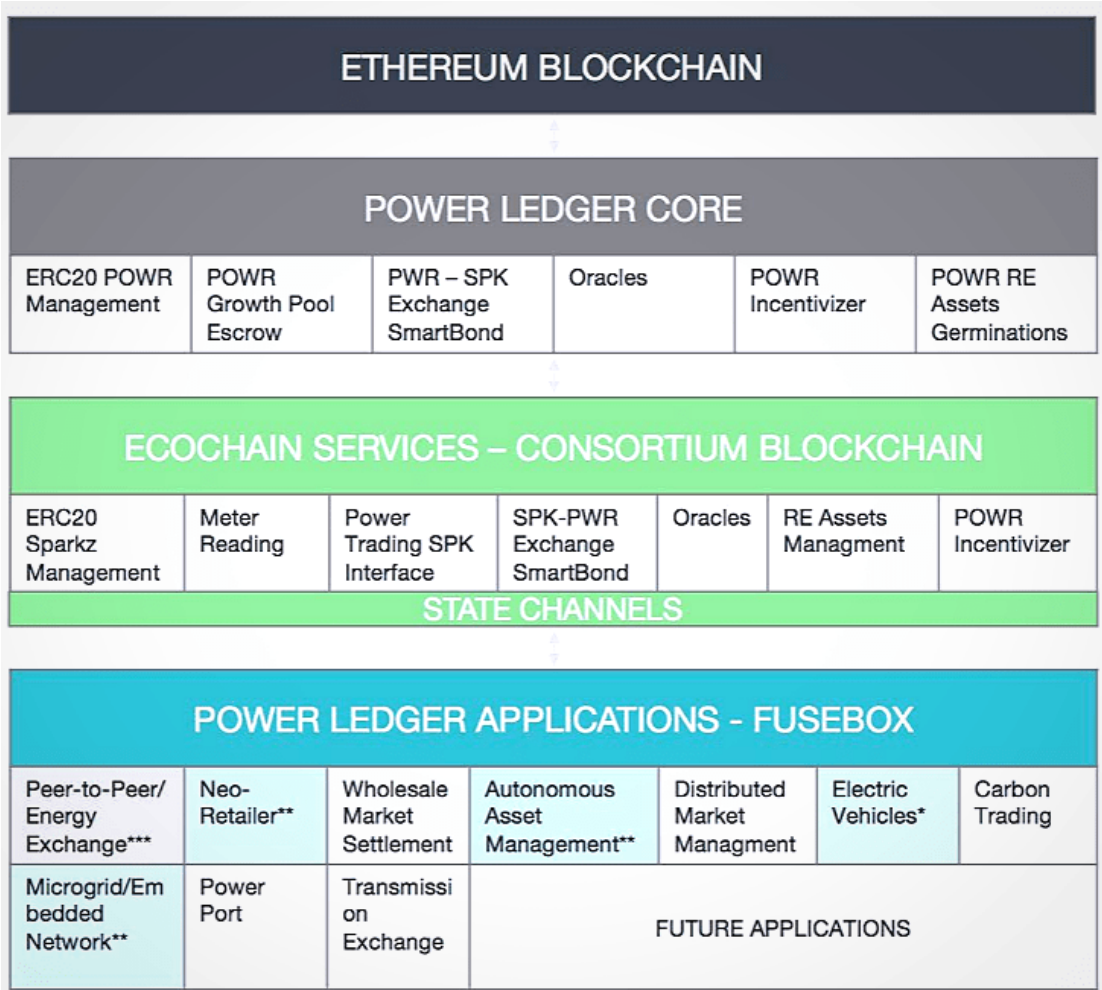

### 존 뷰리치 | 기술 책임자

존은 Power Ledger의 개념, 시스템 및 애플리케이션 설계와 개발에 대한 전략적 방향을 제시합니다. 존은 Power Ledger 플랫폼 개발에서 기술팀을 이끌고 있습니다. 존은 퍼스에 기반을 둔 기술 및 상업용 블록체인 시스템의 생성 및 상용화를 전문으로 하는 블록체인 개발업체, 레저 에셋의 이사 겸 공동 설립자입니다.

파워렛저 코인은 발행될 당시 엄청난 인기를 끌었는데 ICO 당시 370억 수준의 자금을 유치하였고 전 세계적으로 10,055명의 사람들이 몰리기도 하였습니다.

### 1. P2P 모델

파워렛저 플랫폼은 미리 구매한 토큰으로 다양한 시장을 관리하고, 가격 책정 메커니즘과 전기 단위(kWh) 간의 상호 운용성을 가능하게 하는 시스템입니다. 광범위한 네트워크 혜택을 소비자에게 제공해 전 세계 에너지 시장과 원활하게 상호 작용할 수 있도록 하는 투명한 지배 구조 프레임 워크를 제공합니다. 시스템의 시장 유연성은 두 개의 블록체인 계층 전체에서 작동하는 이중 토큰 생태계(POWR 및 Sparkz)의 배치로 촉진됩니다.

### 2. 에코 체인 서비스 (EcoChain Services)

파워렛저의 산업 전용 컨소시엄 블록체인으로, 에코 체인(EcoChain)은 하이로드 환경에서 스트레스 테스트를 거쳤으며 에너지 체인 데이터 수집 및 정착과 함께 블록체인 기능 및 호환성에 대한 유용한 정보를 제공합니다.