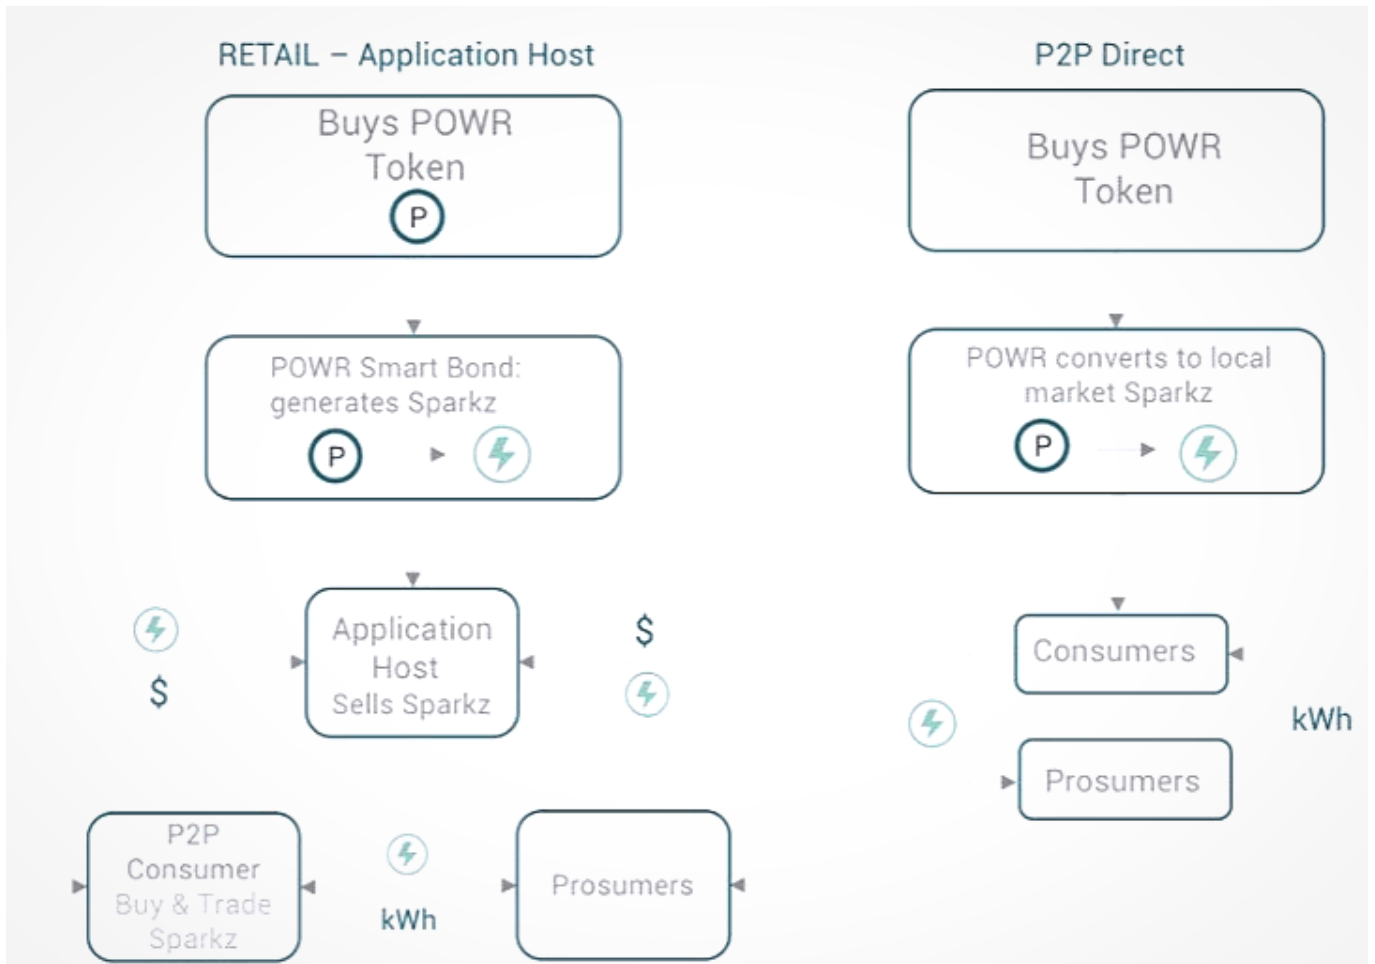

### 2. 에코 체인 서비스 (EcoChain Services)

파워렛저의 산업 전용 컨소시엄 블록체인으로, 에코 체인(EcoChain)은 하이로드 환경에서 스트레스 테스트를 거쳤으며 에너지 체인 데이터 수집 및 정착과 함께 블록체인 기능 및 호환성에 대한 유용한 정보를 제공합니다.

### 3. FUSEBOX

파워렛저 에코시스템의 애플리케이션 명칭으로, 에코시스템은 고도로 규제된 에너지 시장과 규제가 완화된 에너지 시장 모두에게 손쉽게 적용할 수 있게 설계되었습니다. 시장 운영자, 리테일러 혹은 전송 네트워크 운영자와 같은 업계 중개 기관의 참여 여부와 관계없이 프리슈머와 사용자 간의 직접 거래를 가능하게 합니다.

#### 파워렛저 작동원리

애플리케이션 호스트(즉, 에너지 유틸리티 회사)가 공개 시장에서 POWER 토큰을 구매하는 디자인 아키텍처를 보여줍니다.

소비자와 프로슈머는 에너지를 사고팔며, 에너지는 Sparkz 토큰으로 정산되며 애플리케이션 호스트를 통해 Sparkz를 현금으로 교환할 수 있습니다.

생태계의 중단 수준은 애플리케이션 호스트에 의해 제어될 수 있어 기술의 신속하고 조기 채택을 보장하는 동시에 조직에 적합한 속도로 마이그레이션해야 하는 유틸리티의 요구를 지원합니다.