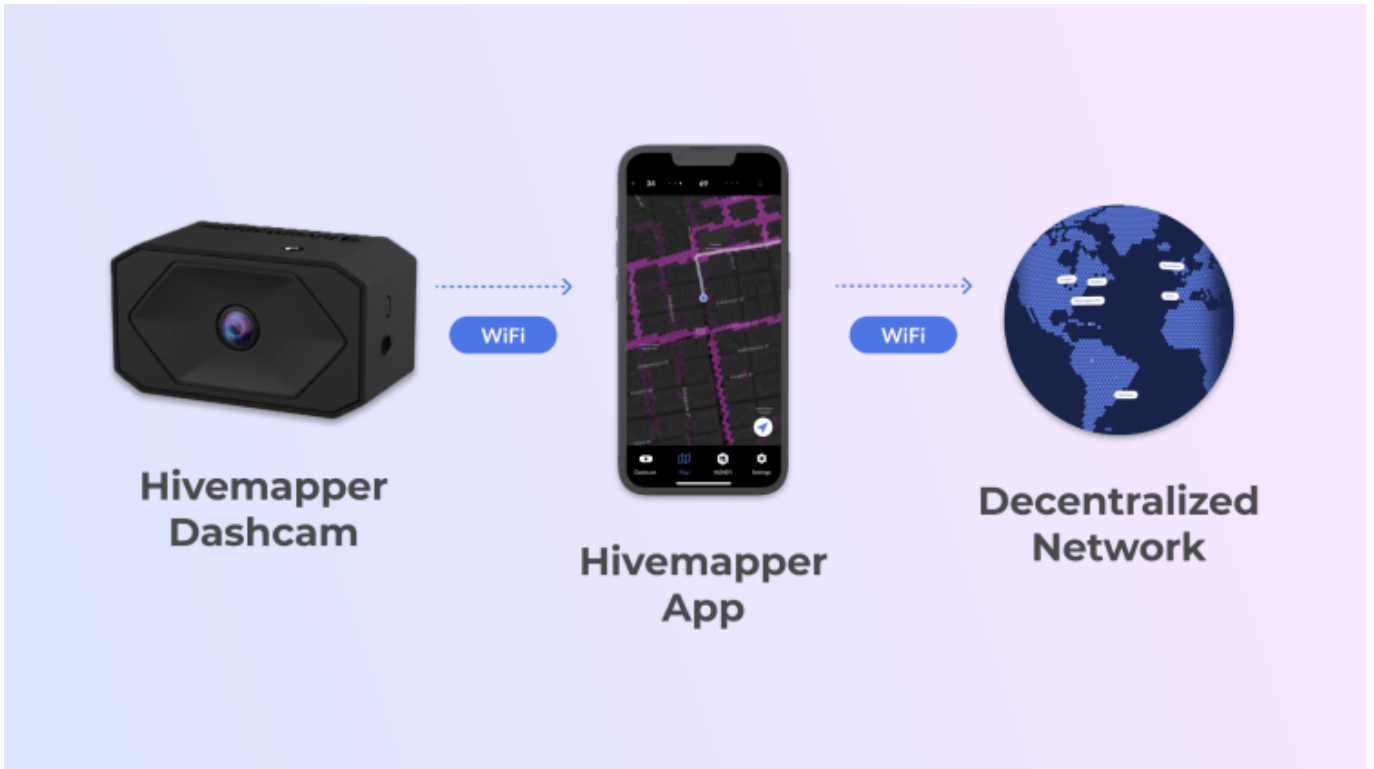

본문은 하이브매퍼 및 HONEY 코인에 대해 살펴보도록 합니다.

hivemapper

하이브매퍼(Hivemapper)

하이브매퍼는 드라이브 투 언(Drive To Earn) 프로젝트로 운전하고 보상을 받는 프로젝트입니다. 하이브매퍼 채굴 전용장치인 블랙박스처럼 생긴 대시캠(Dashcam)를 자동차에 장착하면, 이 대시캠이 주행중인 도로사진을 촬영해 서버로 전송합니다. 사용자들은 매주 도로사진을 업로드 하고 기여도에 따라 하이브매퍼 코인(\$HONEY)을 보상으로 받습니다.

채굴은 23년 1월부터 시작됐으며 현재 3만5천명 이상의 사용자들이 채굴에 참여하고 있습니다. 하이브매퍼는 사용자들이 매일 업로드한 사진을 이용해 탈중앙화 실시간 지도를 구축합니다. 이러한 실시간 업데이트는 구글, 네이버와는 차별화 되는 하이브매퍼의 장점입니다. 또 다른 맵들과 달리 운전자 시점에서 촬영을 하기 때문에 자율주행 학습에도 쓰입니다. 하이브매퍼는 자신들이 구축한 지도판매를 통해 수익창출을 합니다.

[BTCC 회원가입하며 보너스 받으세요](#)

[안드로이드 버전 다운로드](#)

[iOS 버전 다운로드](#)

[신규 유저 한정 이벤트\(입금 및 거래 시 10,055USDT 보상\) <<<<](#)

하이브매퍼(HONEY) 채굴방법

하이브매퍼(HONEY)의 채굴 방법은 다음과 같이 2가지 방법이 있습니다.

1. 대시캠을 장착하고 운전하여 맵핑에 참여

하이브매퍼 코인 채굴을 위해서는 자동차에 대시캠(Dashcam)을 장착해야 합니다. 대시캠은 하이브매퍼 공식홈페이지 쇼핑몰에서 구입할 수 있습니다. 대시캠은 구형과 신형이 있으며 구형은 300\$, 신형은 649\$ 이고 Discount code: EARNEVERYTHING 할인코드를 입력하면 10% 추가할인을 받을수 있습니다. 해외배송으로 추가 배송비가 필요합니다. 신형은 구형 모델을 소형화 했고 해상도가 높지만 코인을 채굴하는데는 차이가 없습니다.

- 하이브매퍼 대시캠(구형)
- 초당 10프레임(FPS)
- 4K 이미지 캡처
- USB 별도 판매
- 108mm(W) x 60mm(H) x 59mm(D)
- Hivemapper 대시캠 S (신형)
- 초당 30프레임(FPS)
- 4K 이미지 + 비디오 캡처
- 128GB USB 포함
- 114mm(W) x 35mm(H) x 69mm(D)

대시캠을 자동차 정면 또는 측면에 설치하고 시거잭을 연결하면 설치는 완료됩니다. 설치 후 하이브매퍼 앱을 다운로드하여 설치하면 대시캠에 연결하여 다양한 정보를 확인할 수 있습니다. 설치가 완료되었다면 운전자가 주행을 하면 대시캠은 자동으로 주행 도로사진을 녹화합니다. 녹화한 사진은 휴대폰 하이브매퍼 앱을 통해 서버로 전송되게 됩니다.