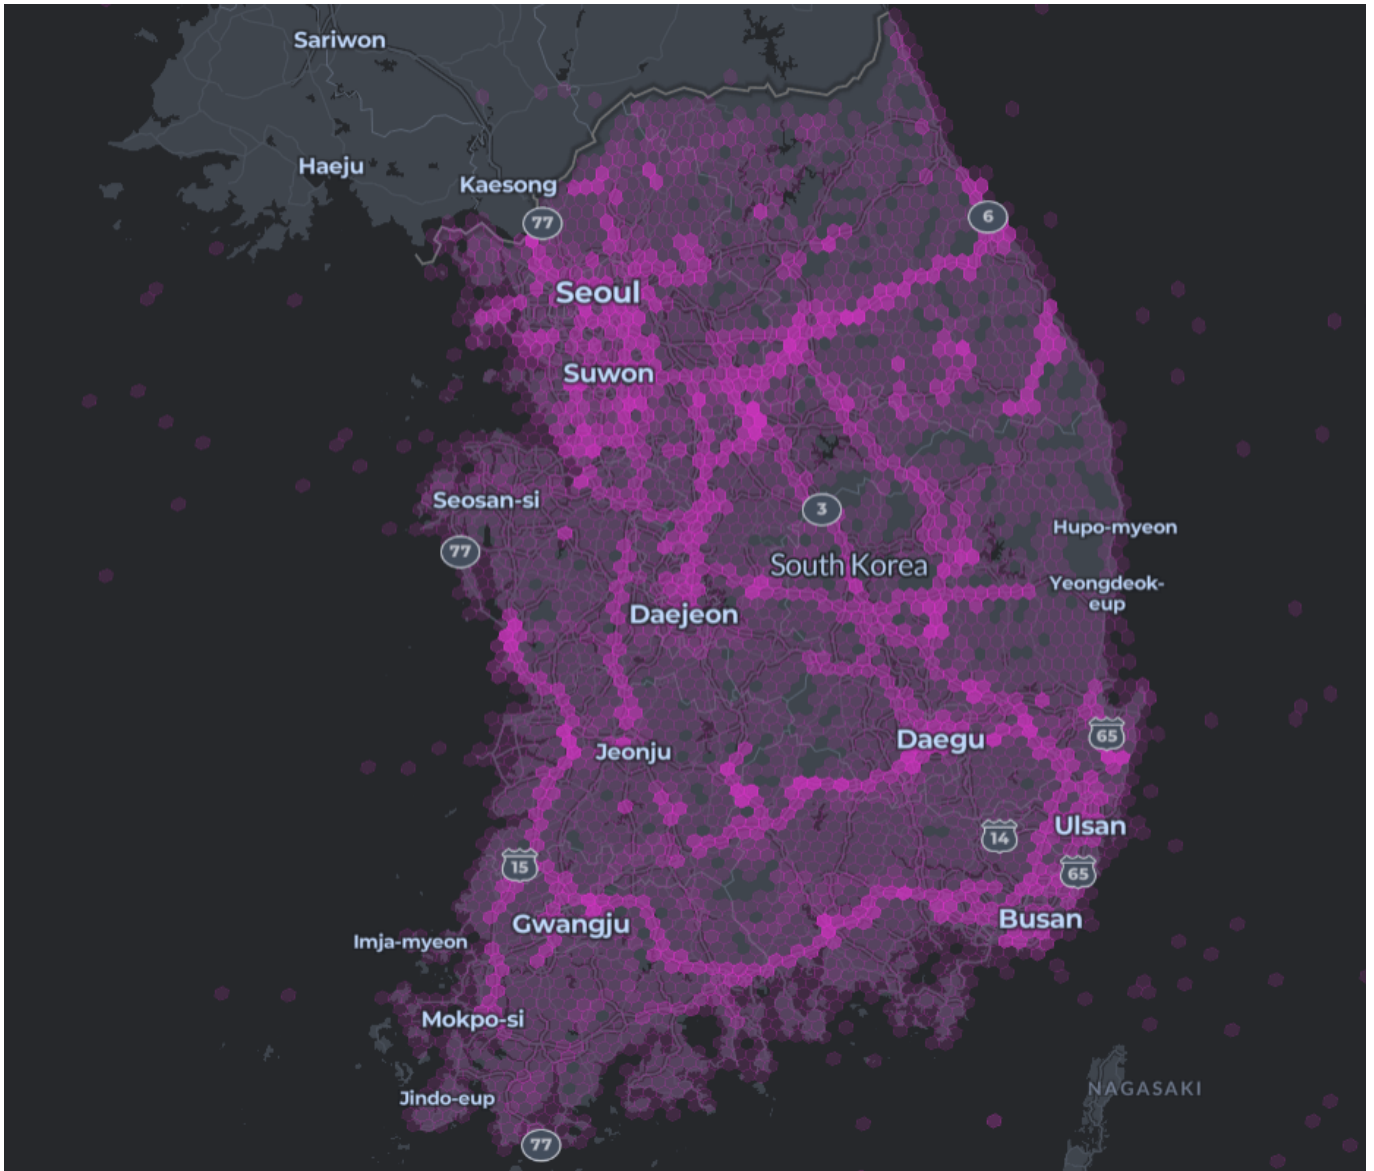

BTCC는 BTC/USDT 무기한 선물을 최대 225배 레버리지 제공하며 하단 버튼으로 구매해 보세요!

[TRADE_PLUGIN]BTCUSDT,BTCUSDT[/TRADE_PLUGIN]

[BTCC 회원가입하며 보너스 받으세요](#)

하이브매퍼 채굴량과 수익

하이브매퍼 채굴이 시작된지 1년이 지났습니다. 미국을 비롯한 전 세계 주요 나라에서 활발히 하이브매퍼 채굴이 진행되고 있습니다. 하이브매퍼 보상은 지도정보 기여도에 따라 달라집니다. 아무래도 주행거리가 길수록 많은 코인을 받을 수 있고, 새로운 도로, 업데이트가 1주일 이상 지난 도로를 주행하면 더 많은 코인을 받을 수 있습니다. 주행한 도시 규모에 따라서도 채굴량이 달라집니다.

우리나라는 하이브매퍼 채굴이 가장 활발한 나라 중에 하나입니다. 우리나라는 미국처럼 넓지 않기 때문에 코인을 채굴하기 불리한 환경입니다. 하이브매퍼에서도 이점을 고려해서인지 한국지역은 특별히 바운티라는 추가 보너스를 제공하고 있습니다. 이 보너스는 기본 채굴량에 2배의 코인을 추가로 줍니다.

국내 맵핑 현황(보라색 = 도로사진이 맵핑이 완료된 곳)

BTCC

VIP 등급 올리고 더 많은 혜택 받아보세요!