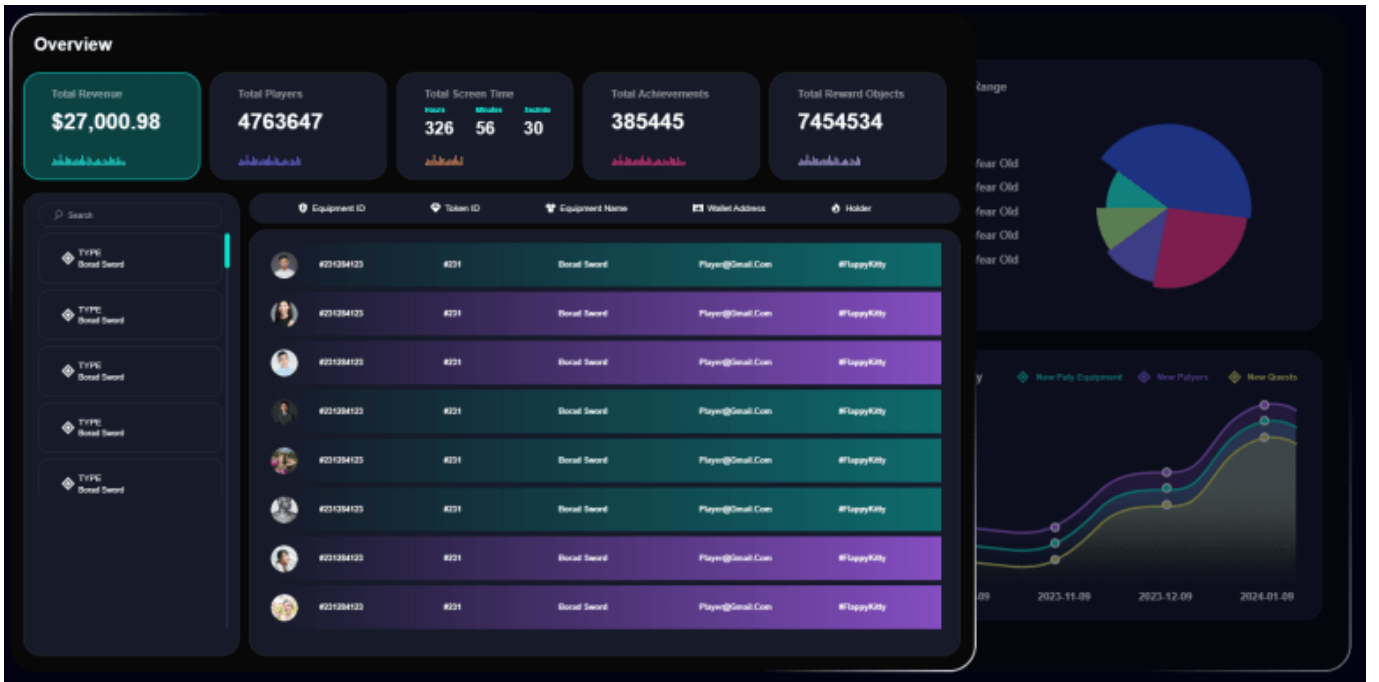

BTCC “신규 유저 한정”
BTCC에 가입 및 입금하고 최대 17,500 USDT를 받으세요!
친구 초대 시 더 많은 리베이트 획득 가능

지금 가입

캐리 프로토콜(Carry)이란? CRE 코인 시세, 호재 및 전망 2024

원문:

https://www.btcc.com/ko-KR/academy/crypto-basics/what-is-carry-and-cre-coin?__cf_chl_tk=vKNKv3s7vjztj42PvO_58En4XV2T9RhvbWuLJenIIM0-1715955592-0.0.1.1-1706

원래 블록체인 기반의 소비자 구매 데이터 플랫폼인 캐리 프로토콜(CRE, 이하 캐리)은 웹3 게임 인프라로 전환한다는 소식과 함께 새로운 백서와 홈페이지를 공개했습니다. 이에 CRE 코인 가격은 전일대비 3.56% 상승중입니다.

본문은 캐리 프로토콜, CRE 코인에 대해 살펴보도록 합니다.

FUNCTIONALITIES DETAILED FEATURES CRE TOKEN TEAM PARTNERSHIPS

Next Generation Game Infrastructure Protocol

Revolutionizing economics for Gamers, Developers and Advertisers.
Powering a new dynamic for On-Chain Games.

캐리 프로토콜(Carry)

기존 캐리 프로토콜(Carry)은 상점과 소비자를 연결하는 블록체인 기반의 플랫폼으로 게임 개발자들이 디지털 자산을 효율적으로 관리하고 수익을 창출할 수 있도록 지원하고 있습니다. 게임 개발자들이 디지털 자산을 효율적으로 관리하고 수익을 창출할 수 있도록 지원하는 웹3 게임 인프라로 전환했습니다.

플랫폼은 웹 2.0과 웹 3.0 게임을 연결하며 구축 및 분석 기능을 제공하고 광고를 배치할 수 있는 방법도 제공하고 있습니다. 네이티브 및 유틸리티 토큰은 데이터 업로드, 스마트 컨트랙트 수수료, 광고 집행 비용 및 가상 자산 거래에 활용되며 웹 3.0 게임에 광고를 통합할 수 있는 새로운 방식을 제공합니다. 이는 게임 개발자들에게 더 많은 수익 창출 기회를 제공합니다.