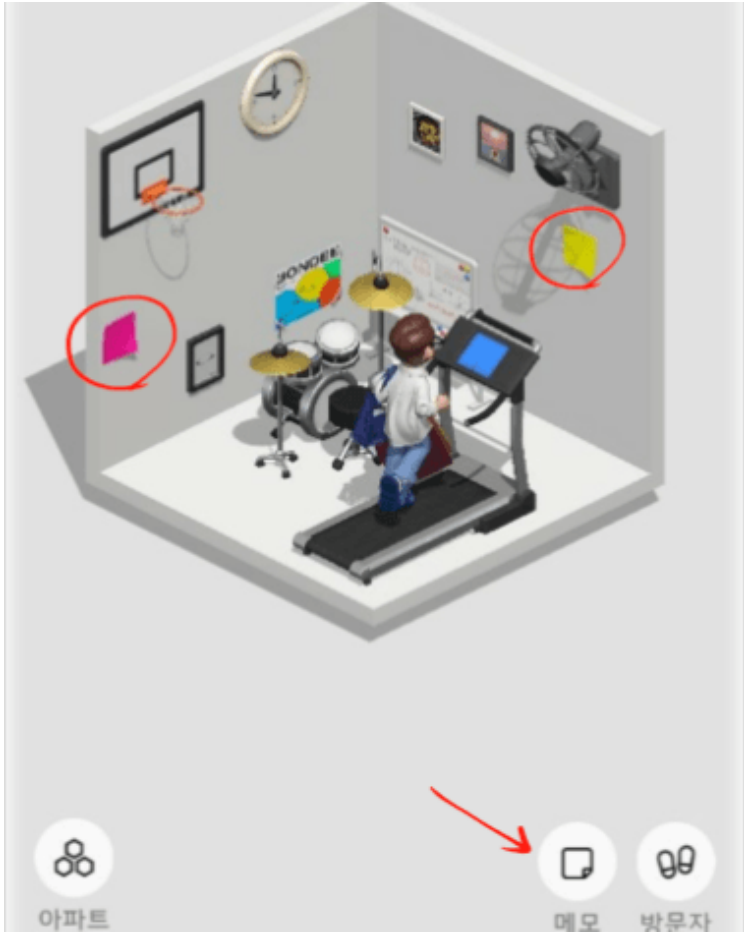

본디(Bondee)사용법 9단계: 메모 붙이기

내 공간에 메모를 부착할 수 있습니다. 우측 하단에 메모를 누르고 원하는 문구를 적어보세요. 그럼 벽면에 형광색의 포스트잇이 부착되어 있는데요. 그걸 눌러보면 작성자가 써놓은 메모를 확인할 수 있습니다.

메모까지 부착해 놓으니 정말 나만의 공간이 된 거 같네요. 메모사라짐도 대표적인 오류중 하나입니다. 부착된 메모가 사라질 수도 있다는 점을 참고합니다.

더 많은 관련된 내용은 [BTCC 사이트](#) 를 확인할 수 있습니다.

BTCC 가입하고 3,500usdt 받으세요

[안드로이드 버전 다운로드](#)

[iOS 버전 다운로드](#)

[신규 유저 한정 이벤트(입금 및 거래 시 10,055USDT 보상) <<<<](#)