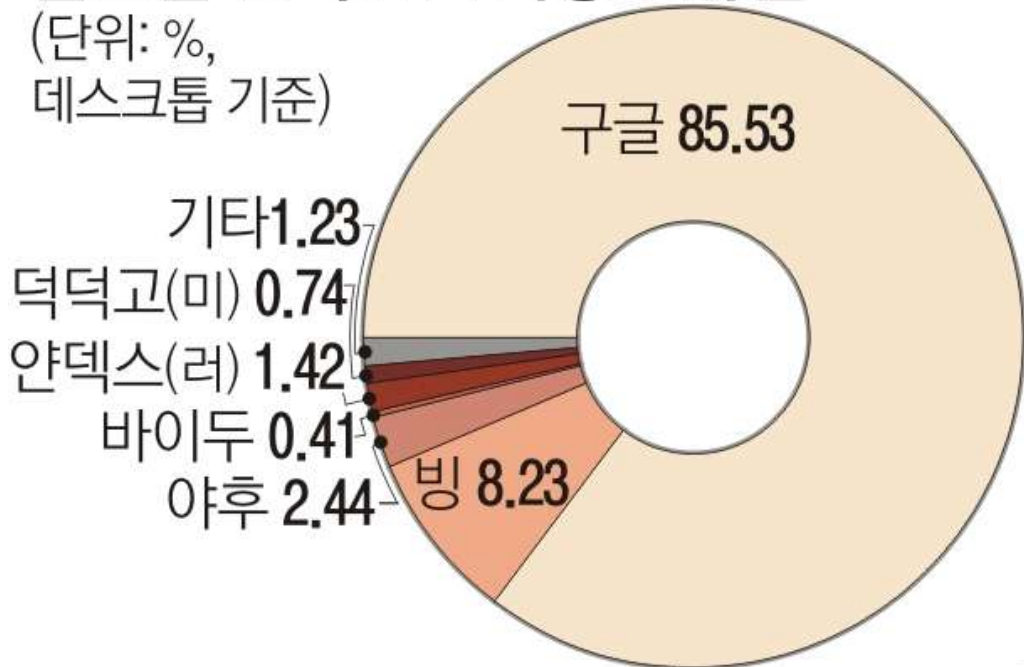

MS의 Bing이 탑재돼 실시간 검색이 가능한 챗GPT는 과거의 정보가 아닌 현재 인터넷 검색을 통해 실시간 정보를 전달해줬다. 음악 스트리밍 서비스 스포티파이가 플러그인으로 적용된 챗GPT에 “잠잘 때 좋은 음악 추천해줘”라고 하니, 챗GPT가 음악 리스트를 제시하고 스포티파이 계정을 물었다. 스포티파이에 로그인하자 챗GPT가 만들어놓은 음악 리스트가 저장돼 있었다.

## MS, 세계 검색 시장의 점유율을 높여

2023년 3월

### 글로벌 검색엔진 시장 점유율

(단위: %, 데스크톱 기준)

〈자료: 스태티스타〉

지금까지는 오픈AI의 AI 기술이 독점 제휴 관계인 MS의 제품과 서비스에 적용돼 왔다. 반대로 오픈AI의 서비스에 MS의 기술이 적용되는 것은 이번이 처음이다. MS는 챗GPT의 단점을 Bing으로 보완할 수 있는 것처럼 설명했다. 업계는 월 활성이용자 수가 1억명에 달하는 챗GPT에 Bing이 적용되면 검색엔진 시장에서 MS가 점유율 상승효과를 볼 수 있을 것으로 예상된다.

챗GPT는 지난해 11월 출시된 이후 전 세계적인 인기를 끌면서 두 달 만에 이용자가 1억 명에 달했다. 이 이용자들이 모두 Bing을 사용하게 되는 것이다. MS는 또 지난달 1분기 실적 발표 후 가진 콘퍼런스콜에서 “챗GPT 탑재 후 Bing 하루 이용자가 1억명에 달한다”고 밝힌 바 있다.

그럼에도 최근까지 검색엔진 시장에서 유의미한 점유율 변화는 일어나지 않았다. 스태티스타에 따르면 지난 3월 데스크톱 기준 글로벌 검색엔진 시장 점유율은 구글 85.53%, Bing 8.23%로, 챗GPT가 출시된 직후인 지난해 11월(구글 83.78%·Bing 9.64%)에 견줘 Bing의 점유율은 오히려 떨어졌다.