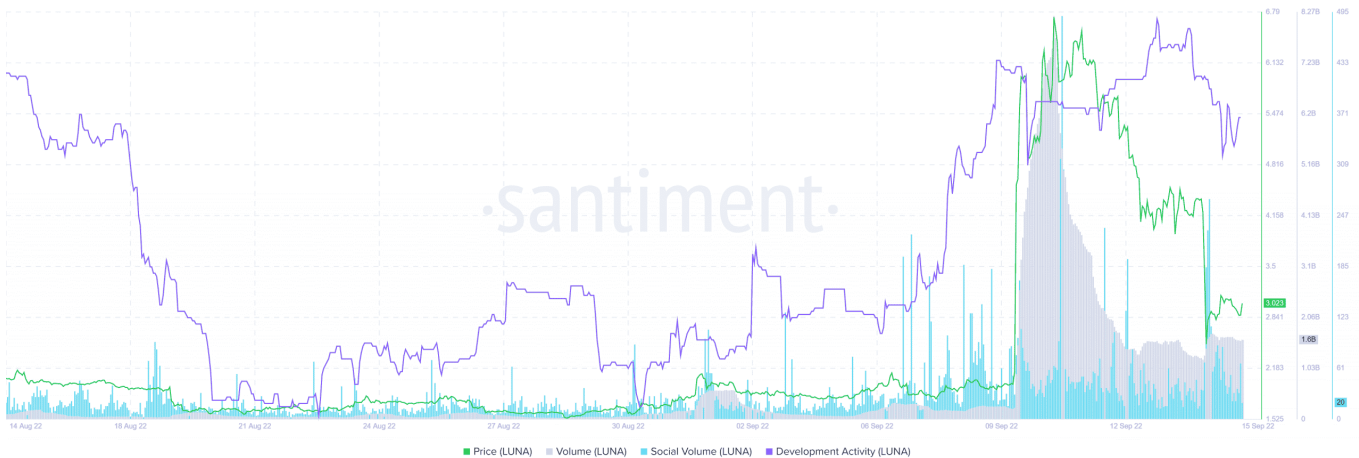

LUNA의 온체인 메트릭 상승

흥미롭게도 LUNA의 온체인 메트릭은 토큰에 대해 긍정적인 그림을 그렸습니다. Santiment의 데이터에 따르면 LUNA의 개발 활동은 지난 달에 상당히 증가했습니다.

이는 블록체인을 개선하기 위한 개발자의 지속적인 노력을 나타내기 때문에 네트워크에 대한 인정으로 간주될 수 있습니다. 또한, 가격 급등은 또한 더 많은 물량에 의해 뒷받침되어 안정적인 상승을 보장했습니다.

또한 거래량 증가로 가격 급등도 뒷받침되어 꾸준한 상승세를 보였습니다. 코인이 엄청난 이득을 보았지만 코인에 대한 커뮤니티의 관심도 높아졌습니다.

이는 LUNA의 소셜량이 급증한 데서 확인할 수 있습니다.

LUNC, 강력한 지원 받지만 여전히 하락

테라•루나 클래식(LUNC)은 지난 몇 주 동안 주목을 받았으며, 토큰 가격이 급등하면서 버리겠다는 토큰이 예상치 못한 형태로 투자자에게 나타나기 시작했습니다.

이러한 모든 발전 속에서 LUNC는 1.2% 세금 감면을 구현하기 위해 여러 암호화폐 거래소로부터 강력한 지원을 받았으며, 이는 LUNC가 새로운 최고치를 달성하는 데 도움이 될 것이라고 설명이다.

그러나 한국 검찰이 테라폼랩스 권도형 대표에 대한 체포영장을 발부받아 신병 확보에 나섰다는 소식이 전해지면서 LUNC 가격은 며칠 동안 급등한 후 하락하기 시작했습니다.

14일 LUNC 커뮤니티는 해당 토큰이 현재 권도영과 아무런 관련이 없으며, 테라 클래식은 현재 커뮤니티 주도 암호화 프로젝트라고 트윗했습니다.