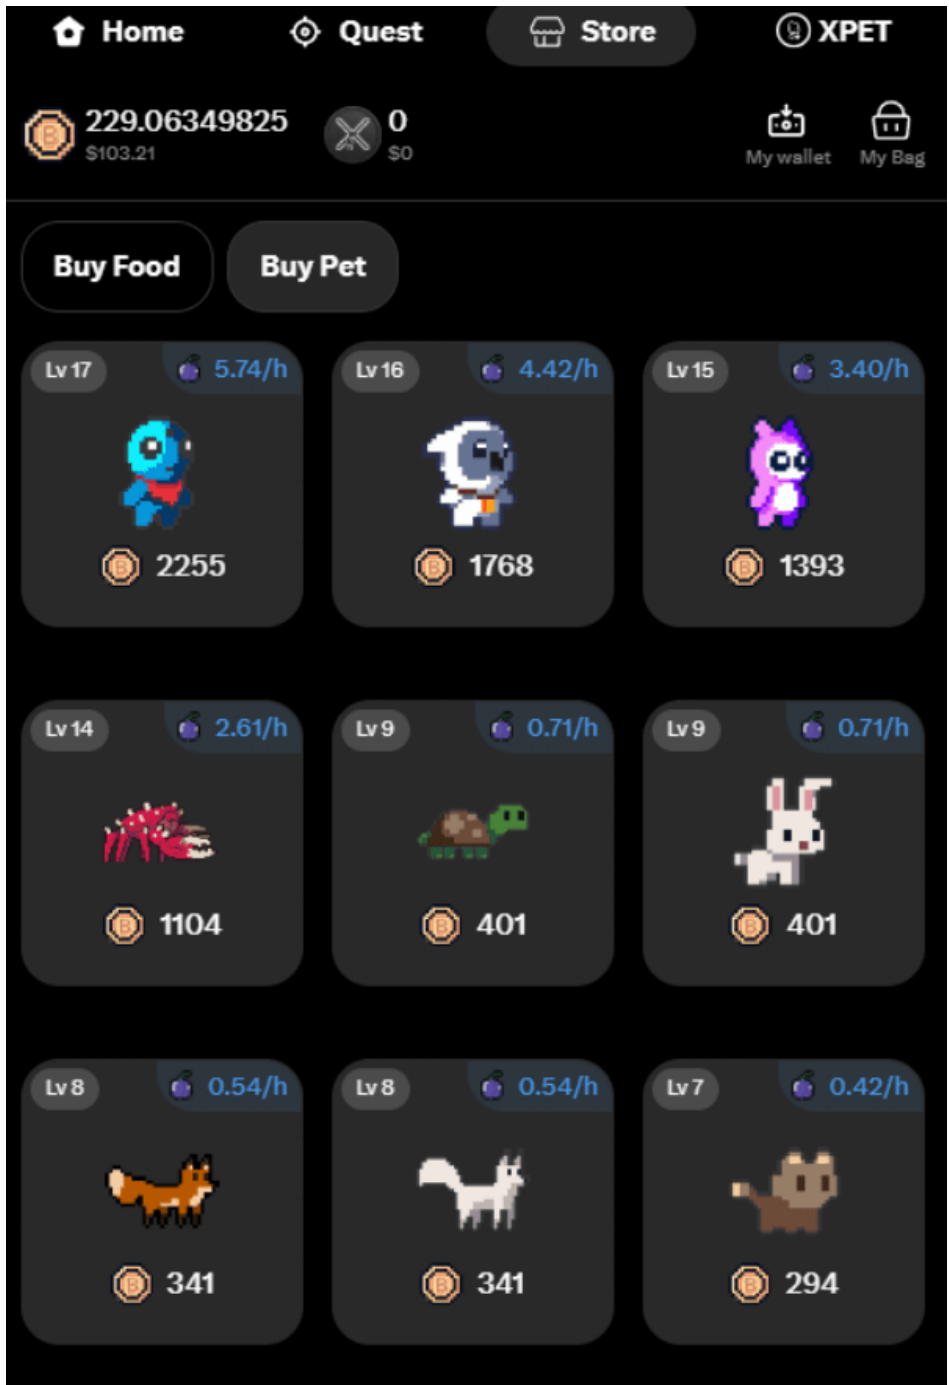

돈을 버는 속도를 높이고 펫이 즉시 농사를 시작하게 하려면 게임 내 상점에서 레벨 7 이상의 펫을 구입하는 것이 좋습니다. 그러면 더 빨리 결과를 얻을 수 있습니다. (레벨 7의 펫을 구입하는 것이 더 경제적입니다)

펫 가격은 BPET, xPET 가격에 따라 시시각각 변경되므로, 참고해서 스왑하면 되고 육성하면서 업그레이드, 클레임 등에 소모되는 [가스비](#)가 있기 때문에 넉넉하게 ETH(ARB)를 스왑할 수 있습니다.

7. 펫의 건강 관리하기

애완동물의 레벨을 업그레이드하고 농장을 키우는 것 외에도 애완동물의 건강에도 주의를 기울여야 합니다. 몇 시간마다 배가 고프고 건강을 잃기 때문에 먹이를 주고 좋은 상태를 유지해 주어야 합니다.