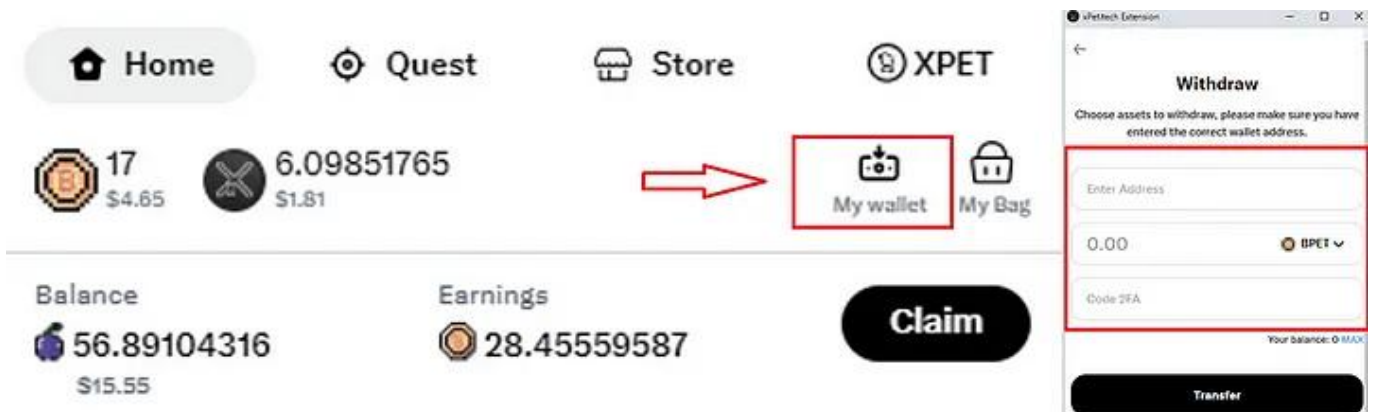

$BPET를 받은 후 인출 및 판매할 수 있습니다.