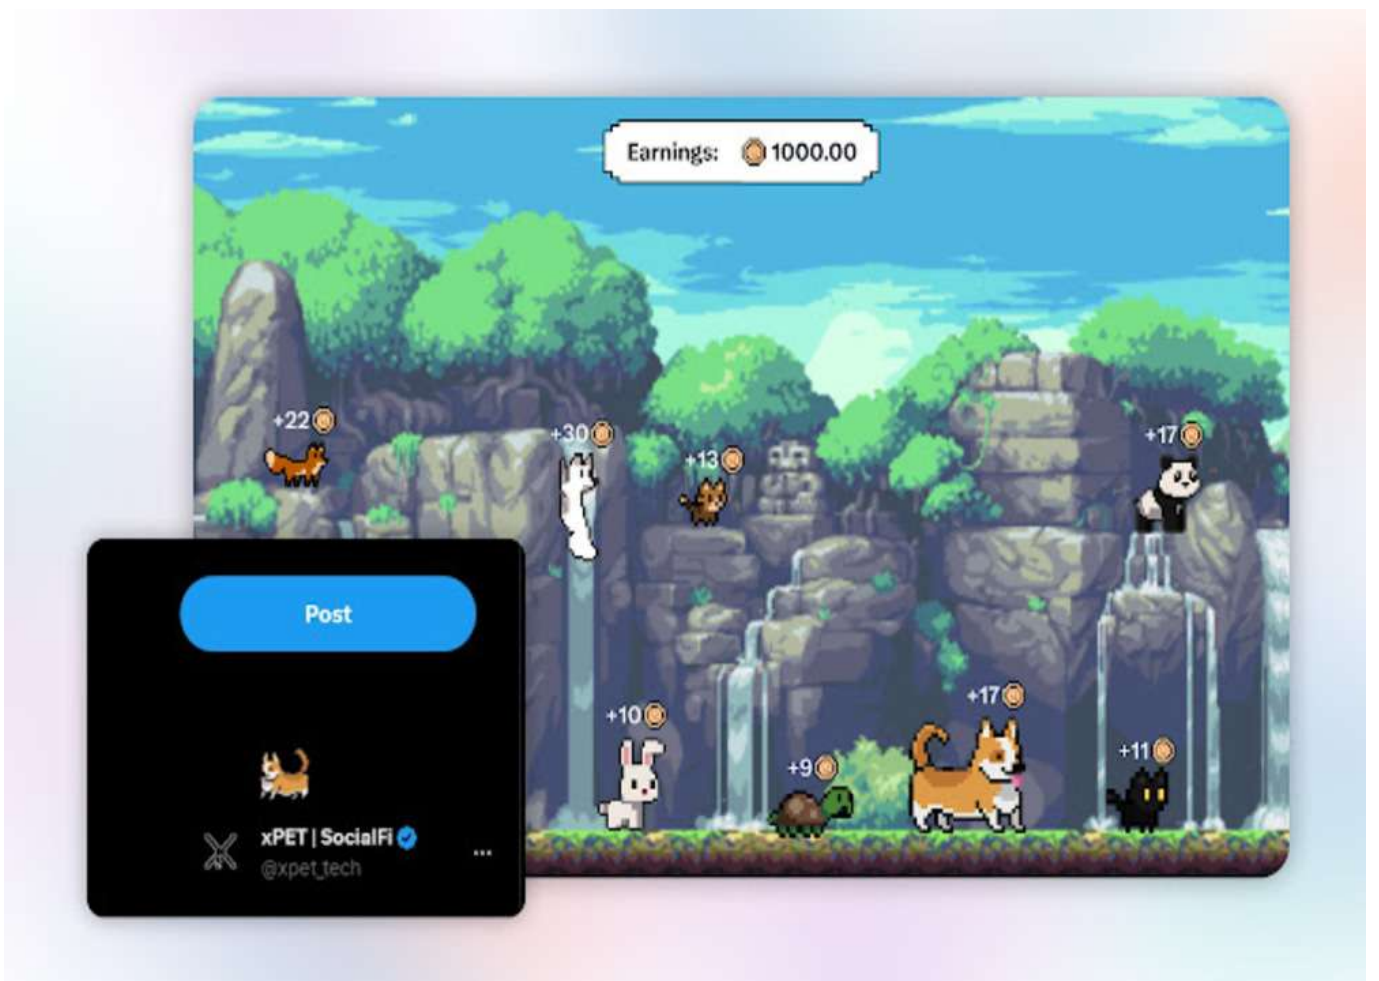

BTCC “**신규 유저 한정**”

BTCC에 가입 및 입금하고 최대 **17,500 USDT**를 받으세요!
친구 초대 시 더 많은 리베이트 획득 가능

지금 가입

엑스펫(xPET)이란? XPET 코인 20% 급등...게임 시작하는 방법은?

원문:

<https://www.btcc.com/ko-KR/academy/crypto-basics/about-xpet>

xPET(엑스펫)이 기존 **P2E 게임**들을 뛰어넘는 수익성을 보여주면서 크립토 업계가 들쭉이고 있습니다. 최근 X(구 트위터)에서 등장한 xPET은 상당한 주목을 받았습니다. 간단히 설명하자면 xPET(엑스펫)은 X와 통합되어 **아비트럼(Arbitrum)** 체인에서 실행되는 소셜 및 게임 플랫폼입니다.

국내 크립토 투자로 내노라 하는 네임드들이 8~90% 참여하였고, 한국의 작은 내수시장뿐만 아니라 글로벌 크립토 인플루언서들 역시 대다수 샤라웃 하면서 트위터를 지배하다시피 하고 있습니다.

본문은 xPET(엑스펫)게임 정보, xPET(엑스펫) 하는 방법에 대해 살펴보도록 합니다.

xPET(엑스펫)란?

xPET(엑스펫)은 트위터와 통합되어 [아비트럼 체인](#)에서 구동되는 펫 채굴 게임으로 가상 애완동물 소유의 재미와 블록체인 기술의 혁신적인 힘을 결합합니다. 마케팅 용어로 설명하자면 웹3 게임이며, EASY & QUICK이 베이스로 누구나 진입장벽이 낮은 쉽고 간편하게 게임을 즐기며 PLAY TO EARN을 경험할 수 있는 모델을 채택했습니다.

게임 플레이는 정말 간단하다. 크롬 확장프로그램을 사용하여, 트위터 화면에서 ‘나만의 펫을 자동으로 육성’하는 것이 시작과 끝입니다. ‘딸깍’ 클릭 몇번 해주는게 전부. 그 클릭 마저도 하루에 1~2번 밥을 주면 되는 간단한 플레이 방식으로 일 수익 적게는 \$10~ 많게는 수백달러씩 채굴을 할 수 있습니다.

컨트랙트 주소 (ARB)

- \$XPET: 0x00cbcf7b3d37844e44b888bc747bdd75fcf4e555
- \$BPET: 0x6dAF586B7370B14163171544fca24AbcC0862ac5

XPET 코인

일반적으로 xPet 게임에는 XPET, BPET 및 BERRY의 세 가지 토큰이 있습니다.

BPET 토큰은 게임에서 가장 일반적으로 사용되며, 보물 상자를 열고 BPET를 스테이킹하여 얻을 수 있습니다. 또한, 애완동물 사육을 통해 BERRY가 생산되며, 이는 BPET로 전환될 수 있습니다.

또 다른 중요한 토큰은 이더리움(ETH)을 스테이킹하여 얻는 XPET입니다. 본문 작성 시점에 17793.4 XPET를 1 ETH에 대여할 수 있습니다. 플레이어는 언제든지 XPET를 약속된 ETH로 교환할 수 있습니다.