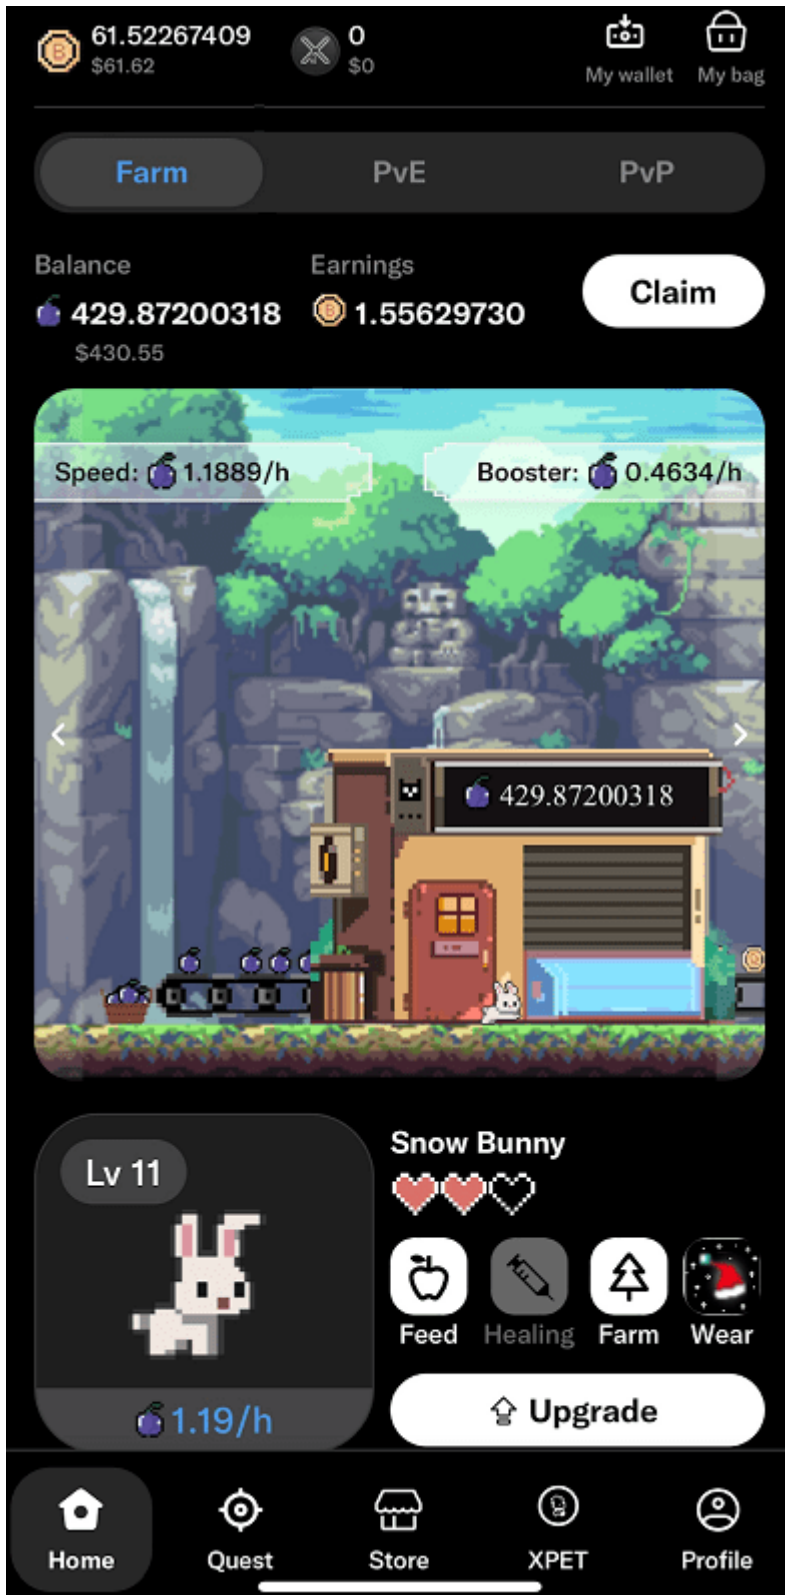

[지금 BTCC 가입하기](#)

□ [BTCC 가입하시고 보너스 받으세요](#)

[안드로이드 버전 다운로드](#)

[iOS 버전 다운로드](#)

[신규 유저 한정 이벤트\(입금 및 거래 시 10,055USDT 보상\) <<<<](#)

xPET(엑스펫) 모바일 시작하는 방법

Mobile version has been released □

Quest feature will be updated next week <https://t.co/WpQ98VxSGW>
<pic.twitter.com/ITtuJR0pJD>

— xPET | SocialFi (@xpet_tech) [December 12, 2023](#)

1 단계:

2 단계:

Install the xPet app to continue

- 1 Tap the  button below.
- 2 Select  from the menu that pops up. **You may need to scroll down to find this menu item.**
- 3 Open the  app.

3 단계:

OKEX 에어드랍 협업

OKX와 크리스마스 기념 착용 가능한 NFT를 에어드랍 하는 이벤트 협업을 진행했다. 최근 OKEX 비트코인 오디언스를 비롯해 자사 웹3 월렛 활성화를 위한 각종 이벤트 및 상장 퍼레이드를 이어나가고 있습니다.

OKX 상장이 매우 유력한 상황. 가격 상승도 이에 반영 되었다고 봅니다.

[안드로이드 버전 다운로드](#)

[iOS 버전 다운로드](#)