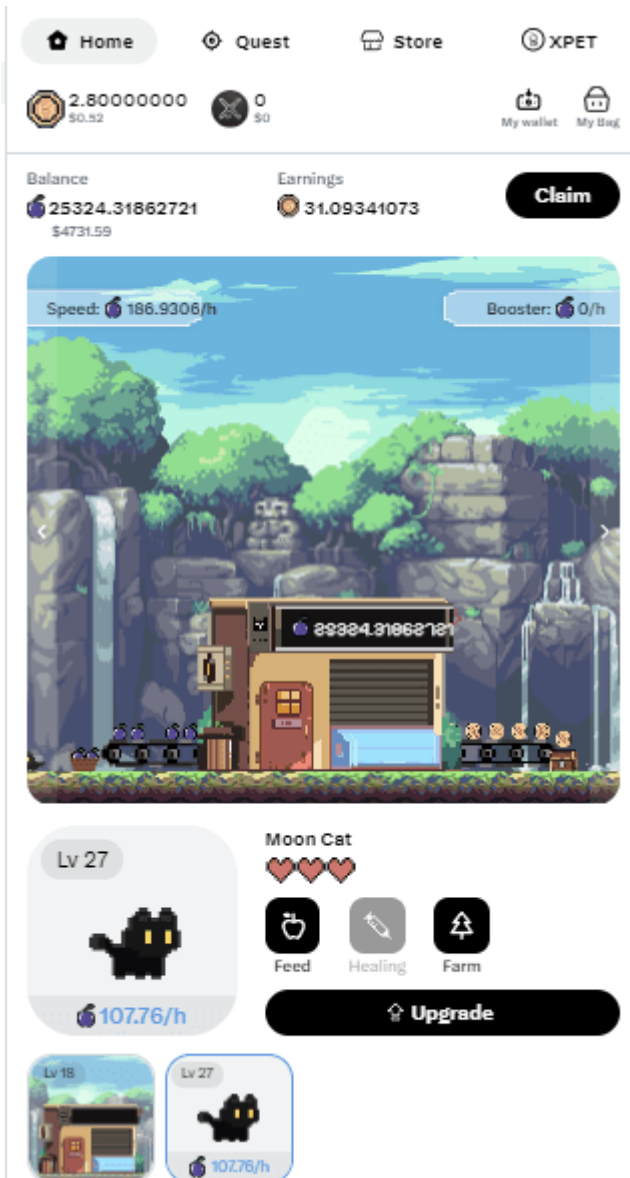

BTCC “**신규 유저 한정**”

BTCC에 가입 및 입금하고 최대 **17,500 USDT**를 받으세요!
친구 초대 시 더 많은 리베이트 획득 가능

지금 가입

엑스펫(xPET)이란? XPET 코인 20% 급등...게임 시작하는 방법은?

원문:

<https://www.btcc.com/ko-KR/academy/crypto-basics/about-xpet>

xPET(엑스펫)이 기존 **P2E 게임**들을 뛰어넘는 수익성을 보여주면서 크립토 업계가 들쭉이고 있습니다. 최근 X(구 트위터)에서 등장한 xPET은 상당한 주목을 받았습니다. 간단히 설명하자면 xPET(엑스펫)은 X와 통합되어 **아비트럼(Arbitrum)** 체인에서 실행되는 소셜 및 게임 플랫폼입니다.

국내 크립토 투자로 내노라 하는 네임드들이 8~90% 참여하였고, 한국의 작은 내수시장뿐만 아니라 글로벌 크립토 인플루언서들 역시 대다수 샤라웃 하면서 트위터를 지배하다시피 하고 있습니다.

본문은 xPET(엑스펫)게임 정보, xPET(엑스펫) 하는 방법에 대해 살펴보도록 합니다.

xPET(엑스펫)란?

xPET(엑스펫)은 트위터와 통합되어 [아비트럼 체인](#)에서 구동되는 펫 채굴 게임으로 가상 애완동물 소유의 재미와 블록체인 기술의 혁신적인 힘을 결합합니다. 마케팅 용어로 설명하자면 웹3 게임이며, EASY & QUICK이 베이스로 누구나 진입장벽이 낮은 쉽고 간편하게 게임을 즐기며 PLAY TO EARN을 경험할 수 있는 모델을 채택했습니다.

게임 플레이는 정말 간단하다. 크롬 확장프로그램을 사용하여, 트위터 화면에서 ‘나만의 펫을 자동으로 육성’하는 것이 시작과 끝입니다. ‘딸깍’ 클릭 몇번 해주는게 전부. 그 클릭 마저도 하루에 1~2번 밥을 주면 되는 간단한 플레이 방식으로 일 수익 적게는 \$10~ 많게는 수백달러씩 채굴을 할 수 있습니다.

컨트랙트 주소 (ARB)

- \$XPET: 0x00cbcf7b3d37844e44b888bc747bdd75fcf4e555
- \$BPET: 0x6dAF586B7370B14163171544fca24AbcC0862ac5