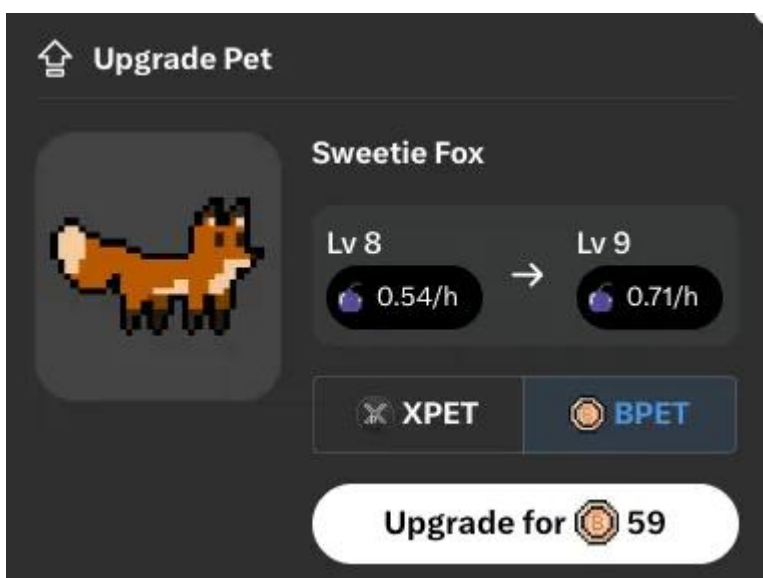

보물상자는 X 피드에 표시되며 토큰이나 음식이 포함됩니다. 상자를 열기 위해서는 댓글에 'xPET'라는 단