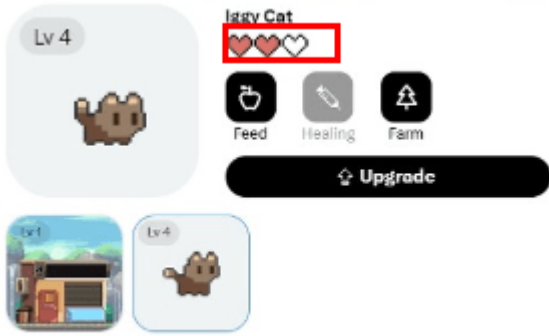

BTCC는 XPET/USDT 무기한 선물을 최대 20배 레버리지로 제공하며 하단 버튼으로 구매해 보세요!

[TRADE_PLUGIN]XPETUSDT,XPETUSDT[/TRADE_PLUGIN]

[지금 BTCC 가입하기](#)

□ [BTCC 가입하시고 보너스 받으세요](#)