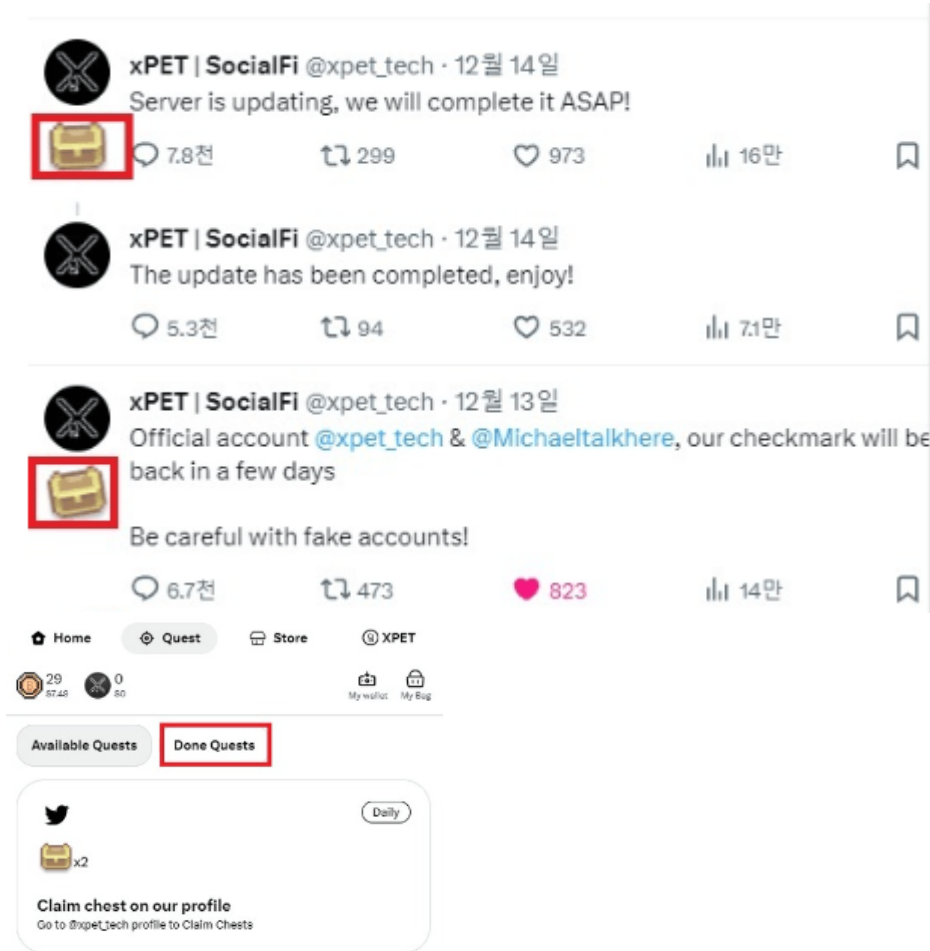

3.지갑 생성

가입 후 마이 월렛-셋팅에 들어간 뒤 구글 OTP<2-Factor Authentication>를 설정해줍니다. 구글 OTP 설정 이후 월렛 가져오기(Export Wallet)을 눌러 키를 복사합니다.

메타마스크(ARB) 상단의 계정 선택을 눌러 +Add Account를 합니다. 여기까지 잘 따라왔으면, 트위터 계정-xPET 계정-아비트럼 월렛 셋팅이 완료됐습니다. 이제 펫을 구매할 코인을 DEX에서 구매할 수 있습니다.

4.무료로 애완 동물 받기

xPET을 가입하면 무료로 애완 동물을 받지만 일정 레벨이 되어야만 채굴이 가능하므로 빨리 수익을 얻고자 한다면 가게에서 일정 레벨의 애완 동물을 구입해도 되지만 초기 투자를 해야하므로 무료로 즐긴려고 한다면 퀘스트를 통해 애완 동물을 구입해 사용할 돈을 모으는 것도 방법일 것입니다.

5.퀘스트하기

애완동물을 업그레이드하려면 게임 토큰 XPET 또는 BPET를 사용해야 하며, 이는 <https://fi.xpet.tech/> 를 통해 구매하거나 일일 작업을 통해 무료로 얻을 수 있습니다.

보물상자는 X 피드에 표시되며 토큰이나 음식이 포함됩니다. 상자를 열기 위해서는 댓글에 'xPET'라는 단

어가 들어간 아무 글이나 적으면 됩니다. 새 계정의 경우 초기 퀘스트에서 애완동물 레벨을 올릴 수 있는 무료 \$BPET를 제공합니다.

일일 퀘스트는 빨간색으로 표시한 'GO'를 클릭하면 xPET 트위터 페이지로 이동하는데 거기 게시된 글에 보면 아래 그림처럼 작은 상자가 보일 것입니다. 이것을 클릭하면 상자를 열 수 있는 페이지로 이동합니다.