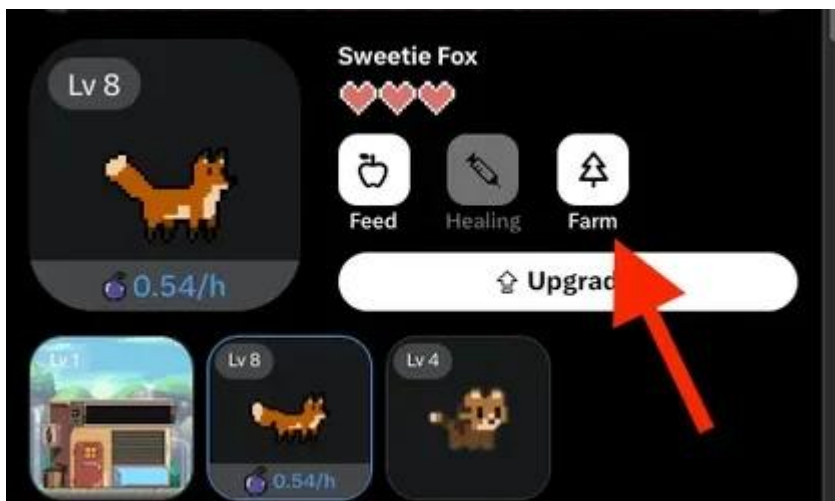

6.농장 보내기 및 펫 업그레이드 하기

동물이 레벨 7에 도달하면 “농장”으로 보낼 수 있습니다. 레벨과 공장 레벨에 따라 매 시간마다 “베리”를 가져옵니다. 동물과 농장의 레벨이 높을수록 더 많은 베리를 얻을 수 있으며, 이는 BPET로 전환됩니다.